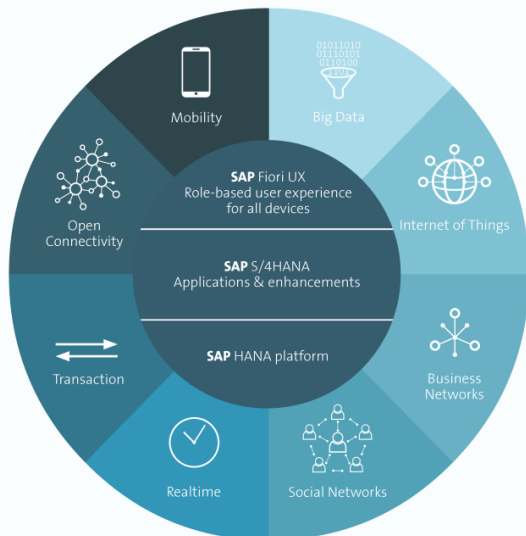

En devenant plus agile, votre entreprise aura l'avantage d'unifier et rationaliser ses processus de gestion. Les solutions basées sur SAP S/4 HANA offrent à votre entreprise des possibilités totalement nouvelles pour la prospection du marché, le développement de vos offres et l'accélération de processus commerciaux adaptés à vos business modèles.

### À qui s'adresse SAP 4 HANA?

PME

ETI

Grands comptes/Multinationales

Vous souhaitez soutenir la croissance de votre entreprise à travers votre système d'information et développer sa capacité à s'adapter simplement à un environnement toujours plus évolutif, complexe et concurrentiel?

SAP S/4HANA représente un panel de solutions professionnelles flexibles et de capacité qui améliorera votre expérience utilisateur du logiciel SAP.

**-Une amélioration de la capacité de gestion des utilisateurs.**