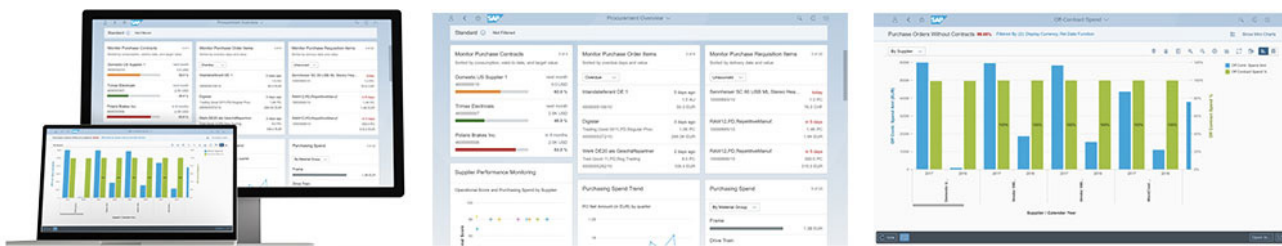

SAP 4 HANA

SIMPLICITÉ ET ULTRA-PERFORMANCE
AU SERVICE DE VOTRE CROISSANCE

SAP S/4 HANA, est la solution qui permet d'adapter le SI à son modèle économique et ses processus commerciaux.

La solution SAP S/4 HANA représente la solution ERP la plus aboutie du marché pour innover accroître votre efficacité et votre agilité. Intégrant toutes les dernières technologies CVCloud, IA, IoT, BlockChain...nous ne parlons plus d'ERP mais de solution intelligente.

Si vous cherchez à devancer vos concurrents et appuyer votre position directement dans l'ère du digital, SAP S/4HANA accélère considérablement les extractions des informations nécessaires. Cette solution vous garantit un accès en temps réel aux données pour rationaliser tous les aspects de votre entreprise.

En devenant plus agile, votre entreprise aura l'avantage d'unifier et rationaliser ses processus de gestion. Les solutions basées sur SAP S/4 HANA offrent à votre entreprise des possibilités totalement nouvelles pour la prospection du marché, le développement de vos offres et l'accélération de processus commerciaux adaptés à vos business modèles.

À qui s'adresse SAP 4 HANA?

PME

ETI

Grands comptes/Multinationales